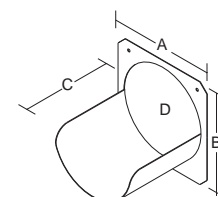

ETC ACCESSORIES

TOP HATS

Cat. No.	To Fit Fixtures:	A	B	C	D
ETF-T5	S4, SL, SHAKESPEARE, SELECON Pacific/SPX	159	159	126	126
ETF-T3	SHORT S4, SL, SHAKESPEARE, SELECON Pacific/SPX	159	159	76	126
ETP-T6S	S4 ZOOM, S4 PAR, PARNEL, 6" LEKO, 360Q	191	191	152	166
ETP-T3S	S4 ZOOM, S4 PAR, PARNEL, 6" LEKO, 360Q	191	191	76	166
ETF-T10	S4 10 DEGREE, SL, 10 DEGREE	305	305	252	252
ETF-T12	S4 5 DEGREE	354	354	302	307
ETH-64	PAR64 (ALTMAN AND L&E)	254	254	202	202
ETH-643	SHORT PAR64 (ALTMAN AND L&E)	254	254	76	202
ETH-16	PAR16	73	73	51	51
EAP-T6	S4 PAR ROUND FRAME, S4 ZOOM, S4 PARNEL	191	191	152	166
EAP-T3	SHORT S4 PAR ROUND FRAME, S4 ZOOM, S4 PARNEL	191	191	76	166

HALF TOP HATS

Cat. No.	To Fit Fixtures	A	B	C	D
ETF-H5	S4, SL, SHAKESPEARE, SELECON Pacific/SPX	159	159	126	126
ETF-H3	SHORT S4, SL, SHAKESPEARE, SELECON Pacific/SPX	159	159	76	126
ETP-H6	S4 ZOOM, S4 PAR, PARNEL, 6" LEKO, 360Q	191	191	152	166
ETP-H3S	S4 ZOOM, S4 PAR, PARNEL, 6" LEKO, 360Q	191	191	76	166
ETF-H8	PAR64 (ALTMAN AND L&E)	254	254	202	202
ETF-H10	S4 10 DEGREE, SL 10 DEGREE	305	305	252	252
ETF-H12	S4 5 DEGREE	354	354	302	307
ETP-16	PAR16	73	73	51	51
EAP-H6	S4 PAR ROUND FRAME HALF TOP HAT 6"	191	191	152	166
EAP-H3	S4 PAR ROUND FRAME HALF TOP HAT 3"	226	226	76	166

ETP-H6/H3

COLOR EXTENDER

Cat. No.	To Fit Fixtures:	A	B	C	D
ETF-CE5	S4, SL, SHAKESPEARE, SELECON Pacific/SPX	159	159	126	126
ETF-CE3	SHORT S4, SL, SHAKESPEARE, SELECON Pacific/SPX	159	159	76	126
ETF-64CE	PAR64 (ALTMAN AND L&E)	254	254	126	202
ETP-CE6	S4 ZOOM, S4 PAR, PARNEL, 6" LEKO, 360Q	191	191	140	166
ETP-CE3	S4 ZOOM, S4 PAR, PARNEL, 6" LEKO, 360Q	191	191	76	166

ADAPTOR

Cat. No.	To Fit Fixtures:	A	B	C	D
ETF-ADP	159mm to 191mm adaptor for S4, SL, SHAKESPEARE, SELECON	192.5	136	12.5	22.5