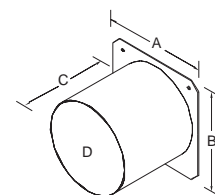

### TOP HATS

Cat. No.	To Fit Fixtures:	A	B	C	D
ETF-T5	S4, SL, SHAKESPEARE, SELECON Pacific/SPX	159	159	126	126
ETF-T3	SHORT S4, SL, SHAKESPEARE, SELECON Pacific/SPX	159	159	76	126
ETP-T6S	S4 ZOOM, S4 PAR, PARNEL, 6" LEKO, 360Q	191	191	152	166
ETP-T3S	S4 ZOOM, S4 PAR, PARNEL, 6" LEKO, 360Q	191	191	76	166
ETF-T10	S4 10 DEGREE, SL, 10 DEGREE	305	305	252	252
ETF-T12	S4 5 DEGREE	354	354	302	307
ETH-64	PAR64 (ALTMAN AND L&E)	254	254	202	202
ETH-643	SHORT PAR64 (ALTMAN AND L&E)	254	254	76	202
ETH-16	PAR16	73	73	51	51
EAP-T6	S4 PAR ROUND FRAME, S4 ZOOM, S4 PARNEL	191	191	152	166
EAP-T3	SHORT S4 PAR ROUND FRAME, S4 ZOOM, S4 PARNEL	191	191	76	166