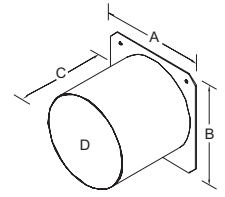

ETC ACCESSORIES

TOP HATS

Cat. No.	To Fit Fixtures:	A	B	C	D
ETF-T5	S4, SL, SHAKESPEARE, SELECON	159	159	127	127
ETF-T3	SHORT S4, SL, SHAKESPEARE, SELECON	159	159	76	127
ETP-T6	S4 ZOOM, S4 PAR, PARNEL, 6" LEKO, 360Q	191	191	152	152
ETP-T3S	S4 ZOOM, S4 PAR, PARNEL, 6" LEKO, 360Q	191	191	76	171
ETF-T10	S4 10 DEGREE, SL, 10 DEGREE	305	305	254	254
ETF-T12	S4 5 DEGREE	356	356	305	305
ETH-64	PAR64 (ALTMAN AND L&E)	254	254	203	203
ETH-643	SHORT PAR64 (ALTMAN AND L&E)	254	254	76	203
ETH-16	PAR16	73	73	51	51
EAP-16	S4 PAR ROUND FRAME, S4 ZOOM, S4 PARNEL	191	191	152	171
EAP-T3	SHORT S4 PAR ROUND FRAME, S4 ZOOM, S4 PARNEL	191	191	76	171

ETP-T6/ T3

EAP-T3

HALF TOP HATS

Cat. No.	To Fit Fixtures	A	B	C	D
ETF-H5	S4, SL, SHAKESPEARE, SELECON	159	159	127	127
ETF-H3	SHORT S4, SL, SHAKESPEARE, SELECON	159	159	76	127
ETP-H6	S4 ZOOM, S4 PAR, PARNEL, 6" LEKO, 360Q	191	191	152	171
ETP-H3S	S4 ZOOM, S4 PAR, PARNEL, 6" LEKO, 360Q	191	191	76	171
ETF-H8	PAR64 (ALTMAN AND L&E)	254	254	203	203
ETF-H10	S4 10 DEGREE, SL 10 DEGREE	305	305	254	254
ETF-H12	S4 5 DEGREE	356	356	305	305
ETP-16	PAR16	73	73	51	51
EAP-H6	S4 PAR ROUND FRAME HALF TOP HAT 6"	191	191	152	165
EAP-H3	S4 PAR ROUND FRAME HALF TOP HAT 3"	226	226	76	165

ETP-T6/ T3

ADAPTOR

Cat. No.	To Fit Fixtures:	A	B	C	D
ETF-ADP	159mm to 191mm adaptor for S4, SL, SHAKESPEARE, SELECON	192.5	136	12.5	22.5