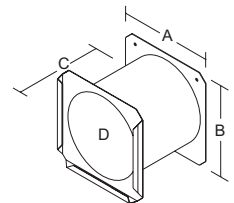

ETC ACCESSORIES

TOP HATS

Cat. No.	To Fit Fixtures:	A	B	C	D
ETF-T5	S4, SL, SHAKESPEARE, SELECON	159	159	127	127
ETF-T3	SHORT S4, SL, SHAKESPEARE, SELECON	159	159	76	127
ETP-T6	S4 ZOOM, S4 PAR, PARNEL, 6" LEKO, 360Q	191	191	152	152
ETP-T3S	S4 ZOOM, S4 PAR, PARNEL, 6" LEKO, 360Q	191	191	76	171
ETF-T10	S4 10 DEGREE, SL, 10 DEGREE	305	305	254	254
ETF-T12	S4 5 DEGREE	356	356	305	305
ETH-64	PAR64 (ALTMAN AND L&E)	254	254	203	203
ETH-643	SHORT PAR64 (ALTMAN AND L&E)	254	254	76	203
ETH-16	PAR16	73	73	51	51
EAP-16	S4 PAR ROUND FRAME, S4 ZOOM, S4 PARNEL	191	191	152	171
EAP-T3	SHORT S4 PAR ROUND FRAME, S4 ZOOM, S4 PARNEL	191	191	76	171

ETP-T6/ T3

EAP-T3

HALF TOP HATS

Cat. No.	To Fit Fixtures	A	B	C	D
ETF-H5	S4, SL, SHAKESPEARE, SELECON	159	159	127	127
ETF-H3	SHORT S4, SL, SHAKESPEARE, SELECON	159	159	76	127
ETP-H6	S4 ZOOM, S4 PAR, PARNEL, 6" LEKO, 360Q	191	191	152	171
ETP-H3S	S4 ZOOM, S4 PAR, PARNEL, 6" LEKO, 360Q	191	191	76	171
ETF-H8	PAR64 (ALTMAN AND L&E)	254	254	203	203
ETF-H10	S4 10 DEGREE, SL 10 DEGREE	305	305	254	254
ETF-H12	S4 5 DEGREE	356	356	305	305
ETP-16	PAR16	73	73	51	51
EAP-H6	S4 PAR ROUND FRAME HALF TOP HAT 6"	191	191	152	165
EAP-H3	S4 PAR ROUND FRAME HALF TOP HAT 3"	226	226	76	165

EAP-H6/ H3

ETP-H6/H3

COLOR EXTENDER

Cat. No.	To Fit Fixtures:	A	B	C	D
ETF-CE5	S4, SL, SHAKESPEARE, SELECON	159	159	127	127
ETF-CE3	SHORT S4, SL, SHAKESPEARE, SELECON	159	159	76	127
ETF-64CE	PAR64 (ALTMAN AND L&E)	254	254	127	203
ETP-CE6	S4 ZOOM, S4 PAR, PARNEL, 6" LEKO, 360Q	191	191	152	171
ETP-CE3	S4 ZOOM, S4 PAR, PARNEL, 6" LEKO, 360Q	191	191	76	171

ETP-T6/ T3

ADAPTOR

Cat. No.	To Fit Fixtures:	A	B	C	D
ETF-ADP	159mm to 191mm adaptor for S4, SL, SHAKESPEARE, SELECON	192.5	136	12.5	22.5