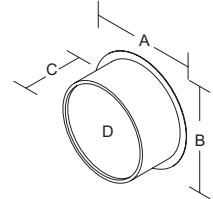

ETC ACCESSORIES

TOP HATS

Cat. No.	To Fit Fixtures:	A	B	C	D
ETF-T5	S4, SL, SHAKESPEARE, SELECON	159	159	127	127
ETF-T3	SHORT S4, SL, SHAKESPEARE, SELECON	159	159	76	127
ETP-T6	S4 ZOOM, S4 PAR, PARNEL, 6" LEKO, 360Q	191	191	152	152
ETP-T3S	S4 ZOOM, S4 PAR, PARNEL, 6" LEKO, 360Q	191	191	76	171
ETF-T10	S4 10 DEGREE, SL, 10 DEGREE	305	305	254	254
ETF-T12	S4 5 DEGREE	356	356	305	305
ETH-64	PAR64 (ALTMAN AND L&E)	254	254	203	203
ETH-643	SHORT PAR64 (ALTMAN AND L&E)	254	254	76	203
ETH-16	PAR16	73	73	51	51
EAP-16	S4 PAR ROUND FRAME, S4 ZOOM, S4 PARNEL	191	191	152	171
EAP-T3	SHORT S4 PAR ROUND FRAME, S4 ZOOM, S4 PARNEL	191	191	76	171

ETP-T6/ T3

EAP-T3

HALF TOP HATS

Cat. No.	To Fit Fixtures	A	B	C	D
ETF-H5	S4, SL, SHAKESPEARE, SELECON	159	159	127	127
ETF-H3	SHORT S4, SL, SHAKESPEARE, SELECON	159	159	76	127
ETP-H6	S4 ZOOM, S4 PAR, PARNEL, 6" LEKO, 360Q	191	191	152	171
ETP-H3S	S4 ZOOM, S4 PAR, PARNEL, 6" LEKO, 360Q	191	191	76	171
ETF-H8	PAR64 (ALTMAN AND L&E)	254	254	203	203
ETF-H10	S4 10 DEGREE, SL 10 DEGREE	305	305	254	254
ETF-H12	S4 5 DEGREE	356	356	305	305
ETP-16	PAR16	73	73	51	51
EAP-H6	S4 PAR ROUND FRAME HALF TOP HAT 6"	191	191	152	165
EAP-H3	S4 PAR ROUND FRAME HALF TOP HAT 3"	226	226	76	165

EAP-H6/ H3

ETP-H6/H3

COLOR EXTENDER

Cat. No.	To Fit Fixtures:	A	B	C	D
ETF-CE5	S4, SL, SHAKESPEARE, SELECON	159	159	127	127
ETF-CE3	SHORT S4, SL, SHAKESPEARE, SELECON	159	159	76	127
ETF-64CE	PAR64 (ALTMAN AND L&E)	254	254	127	203
ETP-CE6	S4 ZOOM, S4 PAR, PARNEL, 6" LEKO, 360Q	191	191	152	171
ETP-CE3	S4 ZOOM, S4 PAR, PARNEL, 6" LEKO, 360Q	191	191	76	171

ETP-T6/ T3

ADAPTOR

Cat. No.	To Fit Fixtures:	A	B	C	D
ETF-ADP	159mm to 191mm adaptor for S4, SL, SHAKESPEARE, SELECON	192.5	136	12.5	22.5