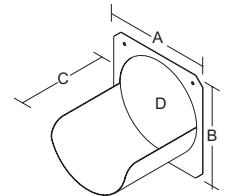

ETC ACCESSORIES

TOP HATS

Cat. No.	To Fit Fixtures:	A	B	C	D
ETF-T5	S4, SL, SHAKESPEARE, SELECON	159	159	127	127
ETF-T3	SHORT S4, SL, SHAKESPEARE, SELECON	159	159	76	127
ETP-T6	S4 ZOOM, S4 PAR, PARNEL, 6" LEKO, 360Q	191	191	152	152
ETP-T3S	S4 ZOOM, S4 PAR, PARNEL, 6" LEKO, 360Q	191	191	76	171
ETF-T10	S4 10 DEGREE, SL, 10 DEGREE	305	305	254	254
ETF-T12	S4 5 DEGREE	356	356	305	305
ETH-64	PAR64 (ALTMAN AND L&E)	254	254	203	203
ETH-643	SHORT PAR64 (ALTMAN AND L&E)	254	254	76	203
ETH-16	PAR16	73	73	51	51
EAP-16	S4 PAR ROUND FRAME, S4 ZOOM, S4 PARNEL	191	191	152	171
EAP-T3	SHORT S4 PAR ROUND FRAME, S4 ZOOM, S4 PARNEL	191	191	76	171

ETP-T6/ T3

EAP-T3

HALF TOP HATS

Cat. No.	To Fit Fixtures	A	B	C	D
ETF-H5	S4, SL, SHAKESPEARE, SELECON	159	159	127	127
ETF-H3	SHORT S4, SL, SHAKESPEARE, SELECON	159	159	76	127
ETP-H6	S4 ZOOM, S4 PAR, PARNEL, 6" LEKO, 360Q	191	191	152	171
ETP-H3S	S4 ZOOM, S4 PAR, PARNEL, 6" LEKO, 360Q	191	191	76	171
ETF-H8	PAR64 (ALTMAN AND L&E)	254	254	203	203
ETF-H10	S4 10 DEGREE, SL 10 DEGREE	305	305	254	254
ETF-H12	S4 5 DEGREE	356	356	305	305
ETP-16	PAR16	73	73	51	51
EAP-H6	S4 PAR ROUND FRAME HALF TOP HAT 6"	191	191	152	165
EAP-H3	S4 PAR ROUND FRAME HALF TOP HAT 3"	226	226	76	165

EAP-H6/ H3

ETP-H6/H3

COLOR EXTENDER

Cat. No.	To Fit Fixtures:	A	B	C	D
ETF-CE5	S4, SL, SHAKESPEARE, SELECON	159	159	127	127
ETF-CE3	SHORT S4, SL, SHAKESPEARE, SELECON	159	159	76	127
ETF-64CE	PAR64 (ALTMAN AND L&E)	254	254	127	203
ETP-CE6	S4 ZOOM, S4 PAR, PARNEL, 6" LEKO, 360Q	191	191	152	171
ETP-CE3	S4 ZOOM, S4 PAR, PARNEL, 6" LEKO, 360Q	191	191	76	171

ETP-T6/ T3

ADAPTOR

Cat. No.	To Fit Fixtures:	A	B	C	D
ETF-ADP	159mm to 191mm adaptor for S4, SL, SHAKESPEARE, SELECON	192.5	136	12.5	22.5