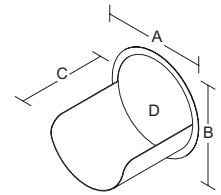

ETC ACCESSORIES

TOP HATS

Cat. No.	To Fit Fixtures:	A	B	C	D
ETF-T5	S4, SL, SHAKESPEARE, SELECON	159	159	127	127
ETF-T3	SHORT S4, SL, SHAKESPEARE, SELECON	159	159	76	127
ETP-T6	S4 ZOOM, S4 PAR, PARNEL, 6" LEKO, 360Q	191	191	152	152
ETP-T3S	S4 ZOOM, S4 PAR, PARNEL, 6" LEKO, 360Q	191	191	76	171
ETF-T10	S4 10 DEGREE, SL, 10 DEGREE	305	305	254	254
ETF-T12	S4 5 DEGREE	356	356	305	305
ETH-64	PAR64 (ALTMAN AND L&E)	254	254	203	203
ETH-643	SHORT PAR64 (ALTMAN AND L&E)	254	254	76	203
ETH-16	PAR16	73	73	51	51
EAP-16	S4 PAR ROUND FRAME, S4 ZOOM, S4 PARNEL	191	191	152	171
EAP-T3	SHORT S4 PAR ROUND FRAME, S4 ZOOM, S4 PARNEL	191	191	76	171

ETP-T6/ T3

EAP-T3

HALF TOP HATS

Cat. No.	To Fit Fixtures	A	B	C	D
ETF-H5	S4, SL, SHAKESPEARE, SELECON	159	159	127	127
ETF-H3	SHORT S4, SL, SHAKESPEARE, SELECON	159	159	76	127
ETP-H6	S4 ZOOM, S4 PAR, PARNEL, 6" LEKO, 360Q	191	191	152	171
ETP-H3S	S4 ZOOM, S4 PAR, PARNEL, 6" LEKO, 360Q	191	191	76	171
ETF-H8	PAR64 (ALTMAN AND L&E)	254	254	203	203
ETF-H10	S4 10 DEGREE, SL 10 DEGREE	305	305	254	254
ETF-H12	S4 5 DEGREE	356	356	305	305
ETP-16	PAR16	73	73	51	51
EAP-H6	S4 PAR ROUND FRAME HALF TOP HAT 6"	191	191	152	165
EAP-H3	S4 PAR ROUND FRAME HALF TOP HAT 3"	226	226	76	165

EAP-H6/ H3

ETP-H6/H3

COLOR EXTENDER

Cat. No.	To Fit Fixtures:	A	B	C	D
ETF-CE5	S4, SL, SHAKESPEARE, SELECON	159	159	127	127
ETF-CE3	SHORT S4, SL, SHAKESPEARE, SELECON	159	159	76	127
ETF-64CE	PAR64 (ALTMAN AND L&E)	254	254	127	203
ETP-CE6	S4 ZOOM, S4 PAR, PARNEL, 6" LEKO, 360Q	191	191	152	171
ETP-CE3	S4 ZOOM, S4 PAR, PARNEL, 6" LEKO, 360Q	191	191	76	171

ETP-T6/ T3

ADAPTOR

Cat. No.	To Fit Fixtures:	A	B	C	D
ETF-ADP	159mm to 191mm adaptor for S4, SL, SHAKESPEARE, SELECON	192.5	136	12.5	22.5